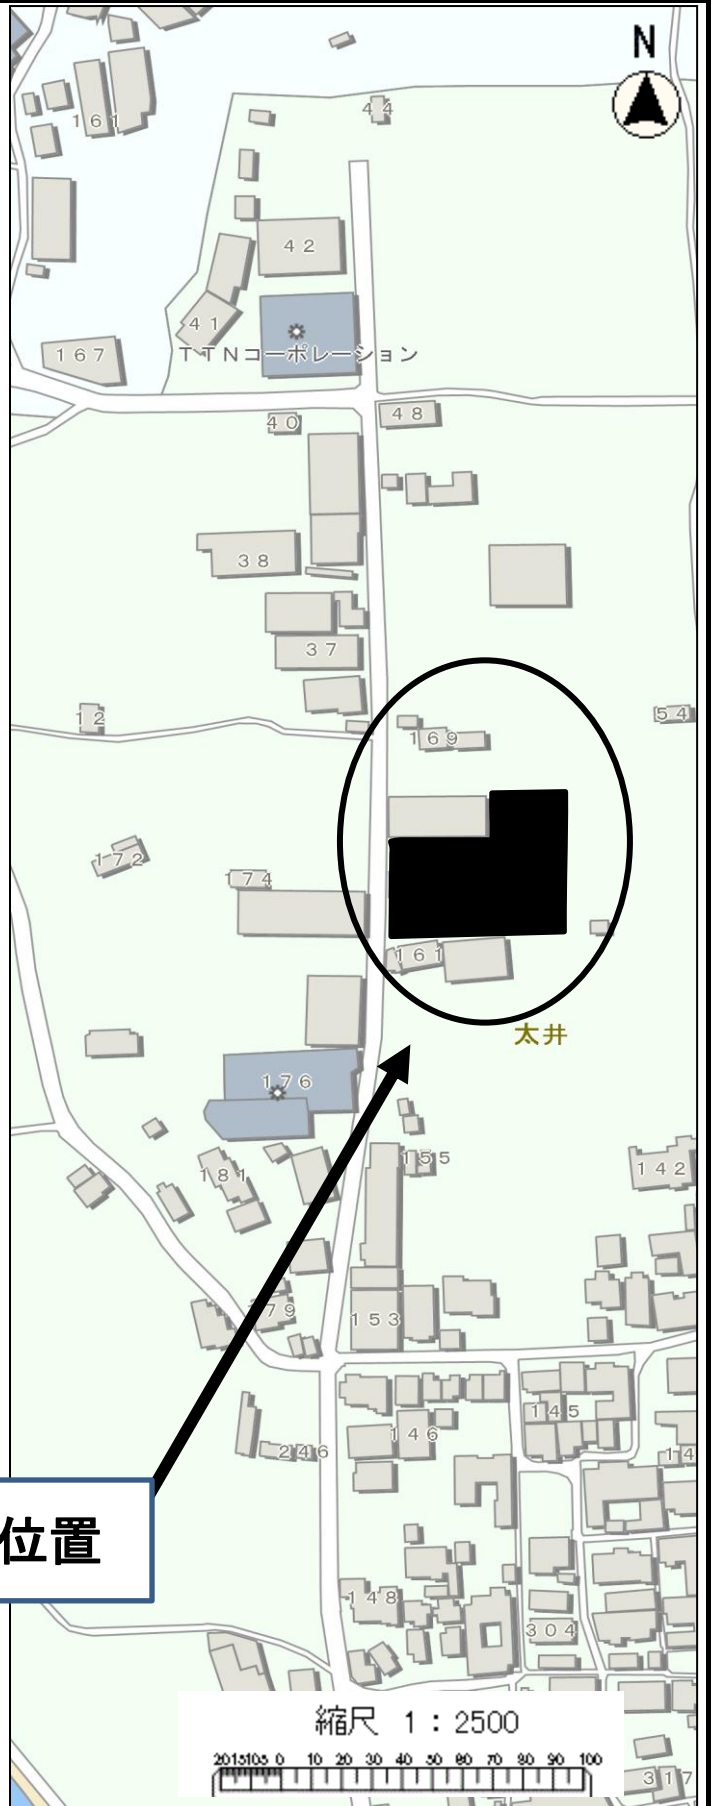

物件所在地 (地番:美原区太井166-1)

物件位置