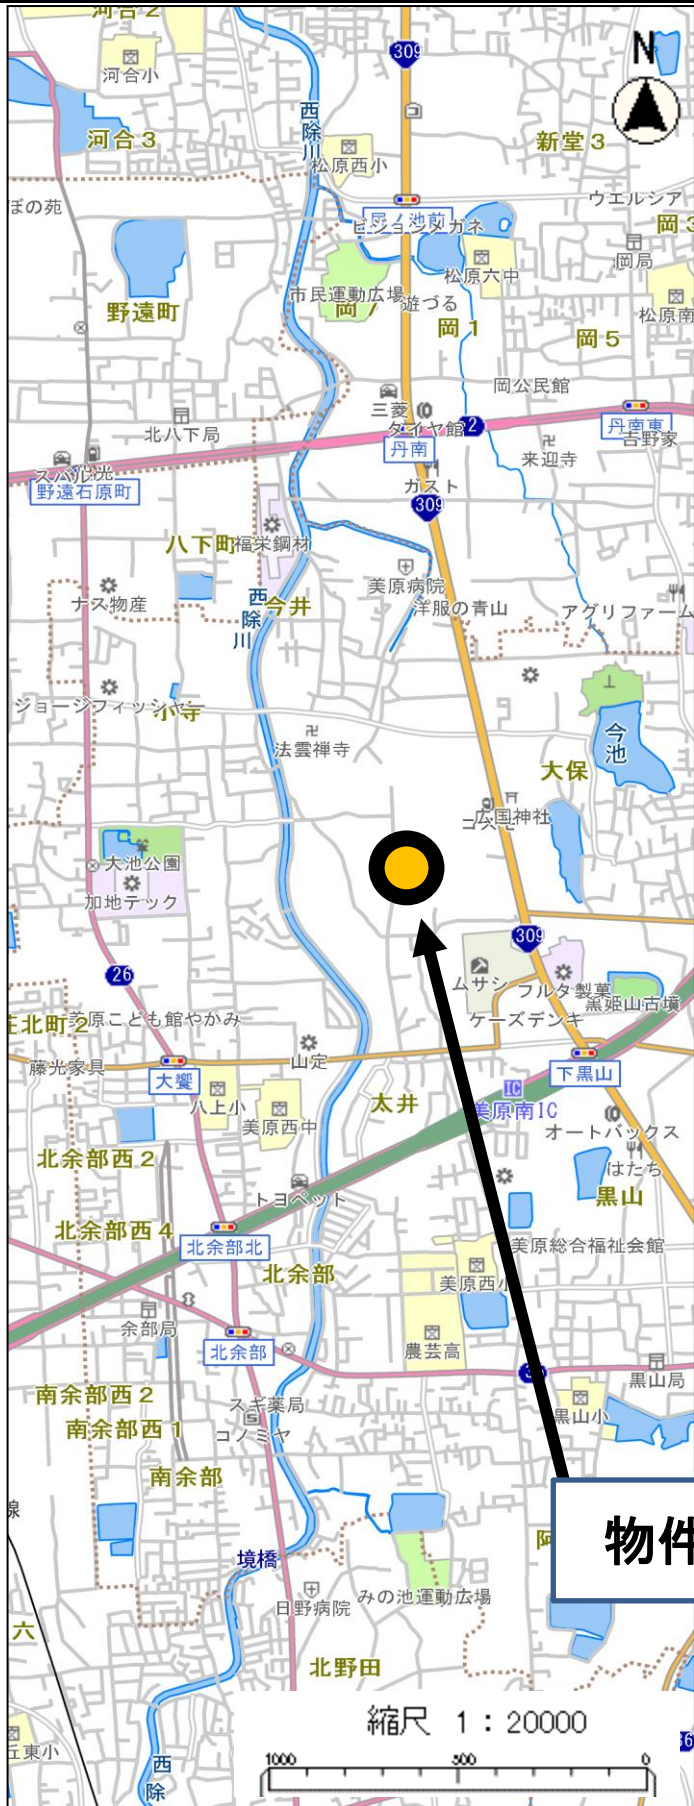

物件所在地 (地番:美原区太井166-1)

物件位置