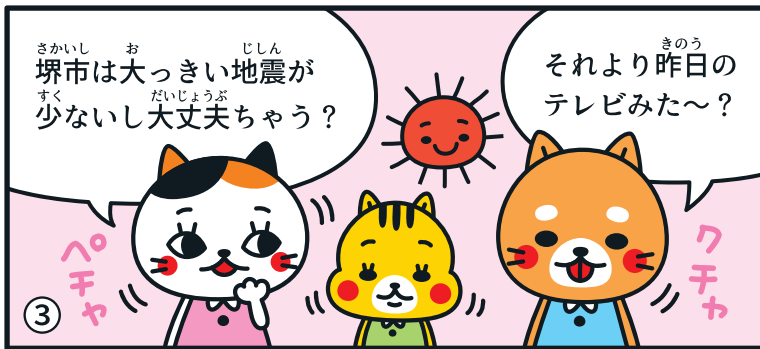

まな すいどう げすいどう  
 ~マンガでたのしく学ぶ 水道・下水道!~

じしん そな  
**地震に備えてほスイ~!!**

え・西村軍団

さかいしじょうげすいどうきょく じしんたいさくれい  
**堺市上下水道局の地震対策例**

じしん つよ しせつ  
 地震に強い施設  
 の整備

避難所までの水道管と避難所からの  
 下水道管を優先的に耐震化。

⑧

マンホールトイレの設置

市内の全小学校（指定避難所）へ  
 マンホールトイレを設置。

ひなんじよ みず  
 避難所で水を  
 配る訓練の実施

地域の皆さんとの  
 定期的な訓練を実施。