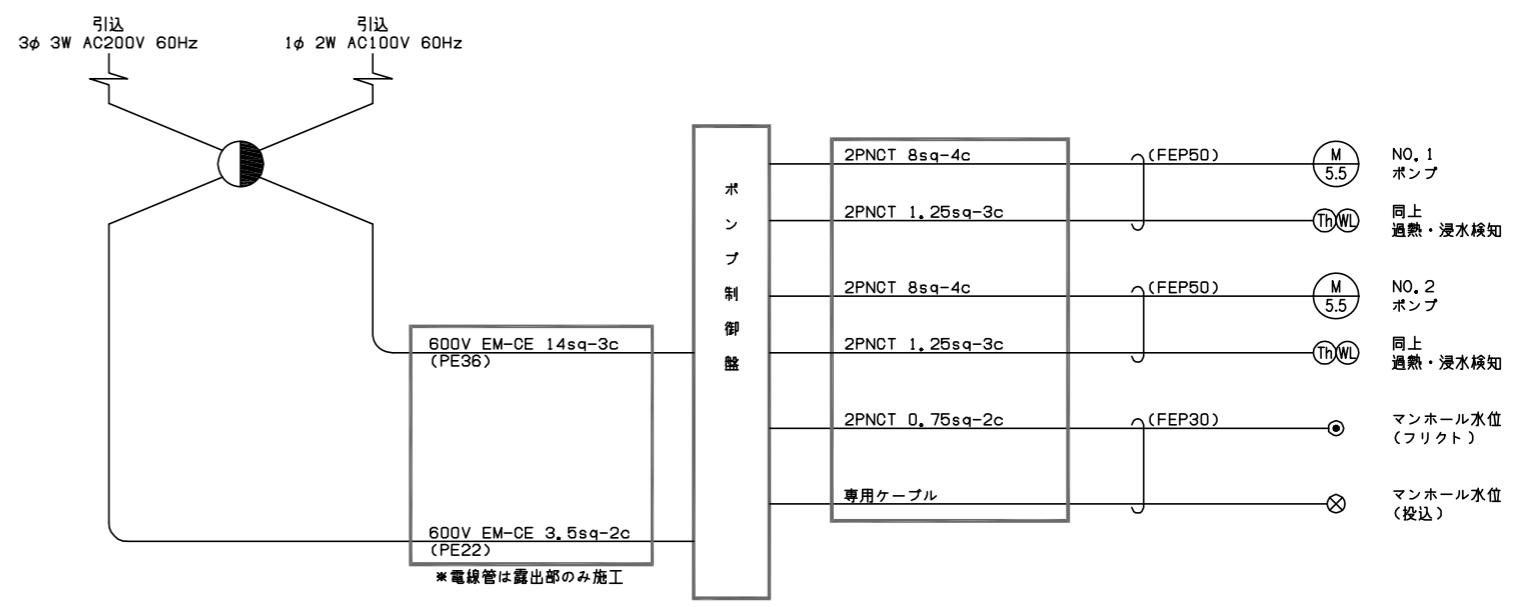

制御盤設置断面図

配線系統図

- 注記
- は今回を示す。
 - 特記なき配線は今回を示す。
 - その他は既設を示す。